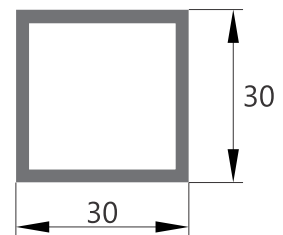

2020.

Katalog proizvoda

www.aluograde.com

STANDARDNI PROFILI

L20x20 Elox, Bela

L30x30 Elox, Bela

L40x20 Elox, Bela

L40x40 Elox

20x10 Silver, Dim

20x20 Silver

30x30 Silver

40x20 Elox, Bela

60x20 Silver

80x20 Silver

Lunik

Stanoja Glavaša 59, 16000 Leskovac