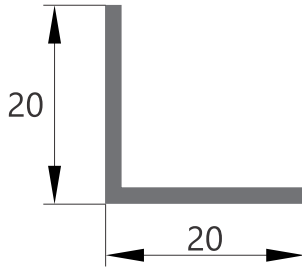

2020.

Katalog proizvoda

www.aluograde.com

STANDARDNI PROFILI

L20x20 Elox, Bela

L30x30 Elox, Bela

L40x20 Elox, Bela

L40x40 Elox

20x10 Silver, Dim

20x20 Silver

30x30 Silver

40x20 Elox, Bela

60x20 Silver

80x20 Silver

Lunik

Stanoja Glavaša 59, 16000 Leskovac