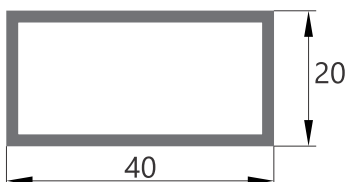

20x10 Silver, Dim

20x20 Silver

30x30 Silver

40x20 Elox, Bela

60x20 Silver

80x20 Silver

Lunik

Stanoja Glavaša 59, 16000 Leskovac