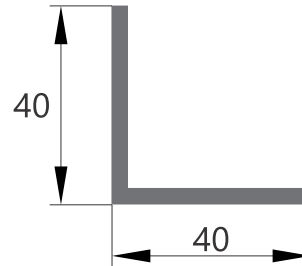

2020.

Katalog proizvoda

www.aluograde.com

STANDARDNI PROFILI

L20x20 Elox, Bela

L30x30 Elox, Bela

L40x20 Elox, Bela

L40x40 Elox

20x10 Silver, Dim

20x20 Silver

30x30 Silver

40x20 Elox, Bela

60x20 Silver

80x20 Silver

Lunik

Stanoja Glavaša 59, 16000 Leskovac