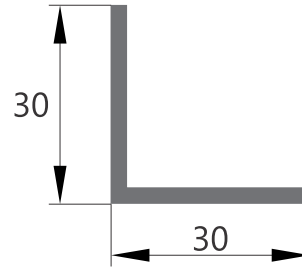

2020.

Katalog proizvoda

www.aluograde.com

STANDARDNI PROFILI

L20x20 Elox, Bela

L30x30 Elox, Bela

L40x20 Elox, Bela

L40x40 Elox

20x10 Silver, Dim

20x20 Silver

30x30 Silver

40x20 Elox, Bela

60x20 Silver

80x20 Silver

Lunik

Stanoja Glavaša 59, 16000 Leskovac