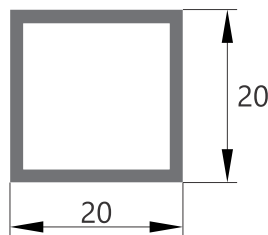

2020.

Katalog proizvoda

www.aluograde.com

STANDARDNI PROFILI

L20x20 Elox, Bela

L30x30 Elox, Bela

L40x20 Elox, Bela

L40x40 Elox

20x10 Silver, Dim

20x20 Silver

30x30 Silver

40x20 Elox, Bela

60x20 Silver

80x20 Silver

Lunik

Stanoja Glavaša 59, 16000 Leskovac