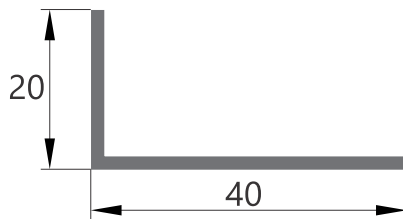

2020.

Katalog proizvoda

www.aluograde.com

STANDARDNI PROFILI

L20x20 Elox, Bela

L30x30 Elox, Bela

L40x20 Elox, Bela

L40x40 Elox

20x10 Silver, Dim

20x20 Silver

30x30 Silver

40x20 Elox, Bela

60x20 Silver

80x20 Silver

Lunik

Stanoja Glavaša 59, 16000 Leskovac