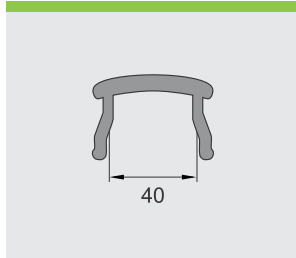

LU2102-843

Poklopac šupljeg stuba Ø40 lajsna