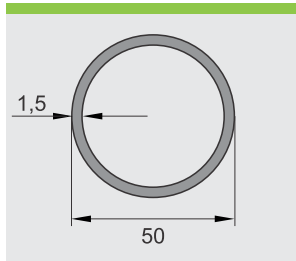

Rukohvat Ø50 teži

**LU2201-896**

Rukohvat Ø50 srednji

**LU2102-622**

Rukohvat Ø50 lakši

**LU2302-878**

Cev Ø16

**LU2101-022**