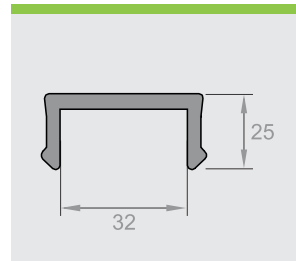

LU2204-112

Poklopac lajsna profila 25x32