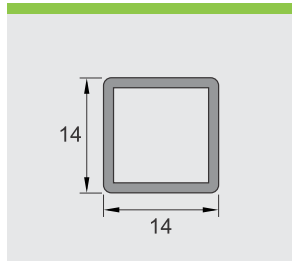

LU2401-409

Cev 14x14