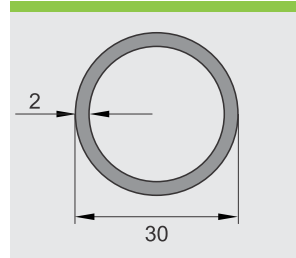

LU2201-571

Cev Ø30