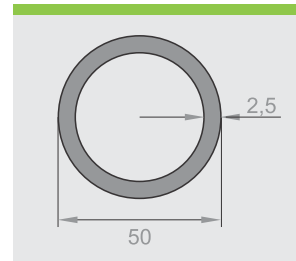

Rukohvat Ø50 teži

**LU2201-896**

Rukohvat Ø50 srednji

**LU2102-622**

Rukohvat Ø50 lakši

**LU2302-878**

Cev Ø16

**LU2101-022**