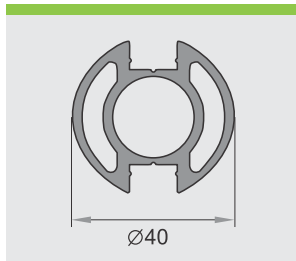

Stub Ø40 srednji