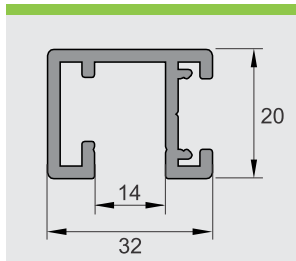

LU2004-105

Profil za cev 14x14 horizontala 25x32