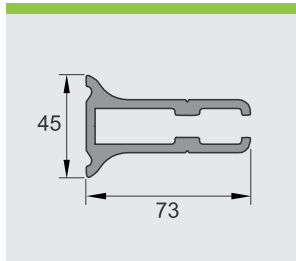

LU2200-822

Profil nosač stakla donji 8-10mm 45x73