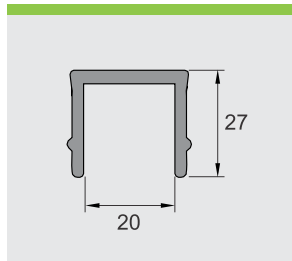

LU2004-099

Poklopac lajsna profila 27x20