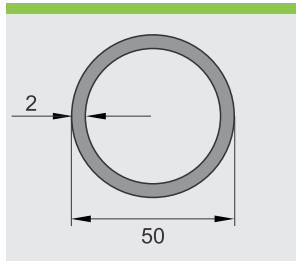

Rukohvat Ø50 teži

**LU2201-896**

Rukohvat Ø50 srednji

**LU2102-622**

Rukohvat Ø50 lakši

**LU2302-878**

Cev Ø16

**LU2101-022**