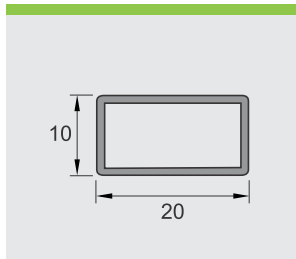

LU2306-069

Profil 20x10 ispuna za stub Ø30