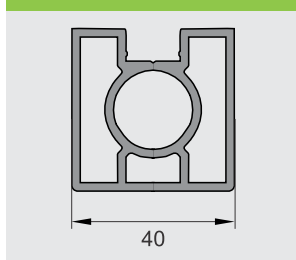

LU2005-678

Stub kocka 40x40