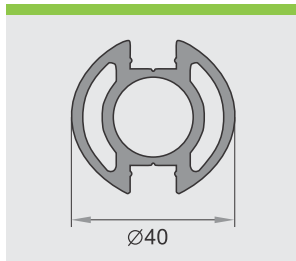

Stub Ø40 teži