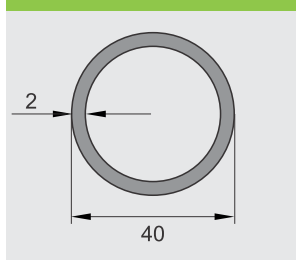

LU2003-826

Rukohvat Ø40