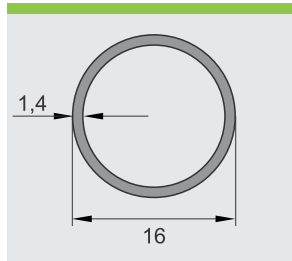

Rukohvat Ø50 teži

**LU2201-896**

Rukohvat Ø50 srednji

**LU2102-622**

Rukohvat Ø50 lakši

**LU2302-878**

Cev Ø16

**LU2101-022**