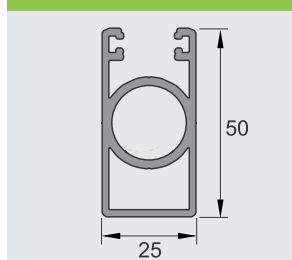

Poklopac stuba Ø30 lajsna

**LU2003-826**

Rukohvat Ø40

**LU2005-678**

Stub kocka 40x40

**LU2007-253**

Stub 25x50 pravougaoni

**LU2007-241**

## LU2004-097

Profil za staklo horizontala 27x20