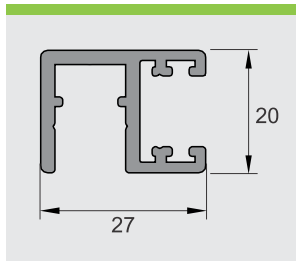

LU2004-097

Profil za staklo horizontala 27x20