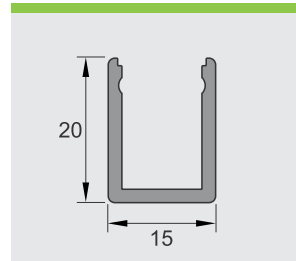

LU2315-771

Profil za tuš paravane U15x20