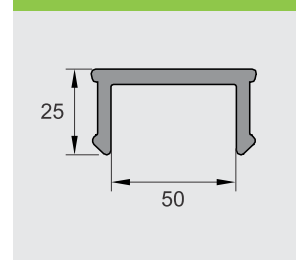

Poklopac stuba Ø30 lajsna

**LU2003-826**

Rukohvat Ø40

**LU2005-678**

Stub kocka 40x40

**LU2007-253**

Stub 25x50 pravougaoni

**LU2007-241**