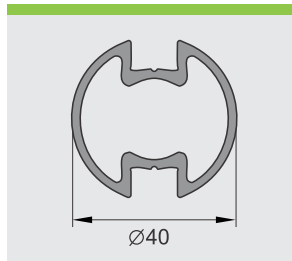

Stub Ø40 šuplji