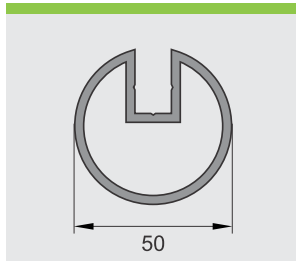

LU2104-723

Rukohvat za staklo 8-10mm Ø50